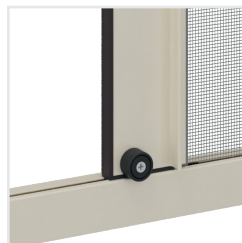

O F F I C I N E
RAMMI

BROCHURE | Zanzariere LIBERA INSTALLAZIONE

Giulia 50

Laterale Singola Bottoni

Adatta per: Portafinestra

Avvolgimento: Manuale a molla

Sistema di chiusura: Magnete

Barramaniglia: Presa ergonomica interna/esterna

Rete: In fibra di vetro

Sistema di fissaggio: Vite/tassello

SU RICHIESTA

Controllo avvolgimento: Dispositivo di risalita lenta

Profilo compensatore: Lato cassonetto per recupero fuori squadra

NOTA: Per un corretto funzionamento nelle larghezze comprese tra 1401 e 2800 mm è consigliata versione doppia laterale.

Misure consigliate (mm)

	Larghezza	Altezza
max	1400	2600

Chiusura magnetica

Guida inferiore asportabile

Ruota di scorrimento

Cassonetto

Barramaniglia

Guida inferiore