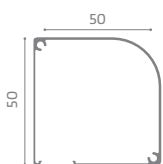

Rete: In fibra di vetro

Sistema di fissaggio: Vite/tassello

SU RICHIESTA

Controllo avvolgimento: Dispositivo di risalita lenta

Profilo compensatore: Lato cassonetto per recupero fuori squadra

NOTA: Per un corretto funzionamento nelle larghezze comprese tra 1401 e 2800 mm è consigliata versione doppia laterale.

Misure consigliate (mm)

	Larghezza	Altezza
max	1400	2600

Chiusura magnetica

Guida inferiore asportabile

Ruota di scorrimento

Cassonetto

Barramaniglia

Guida inferiore