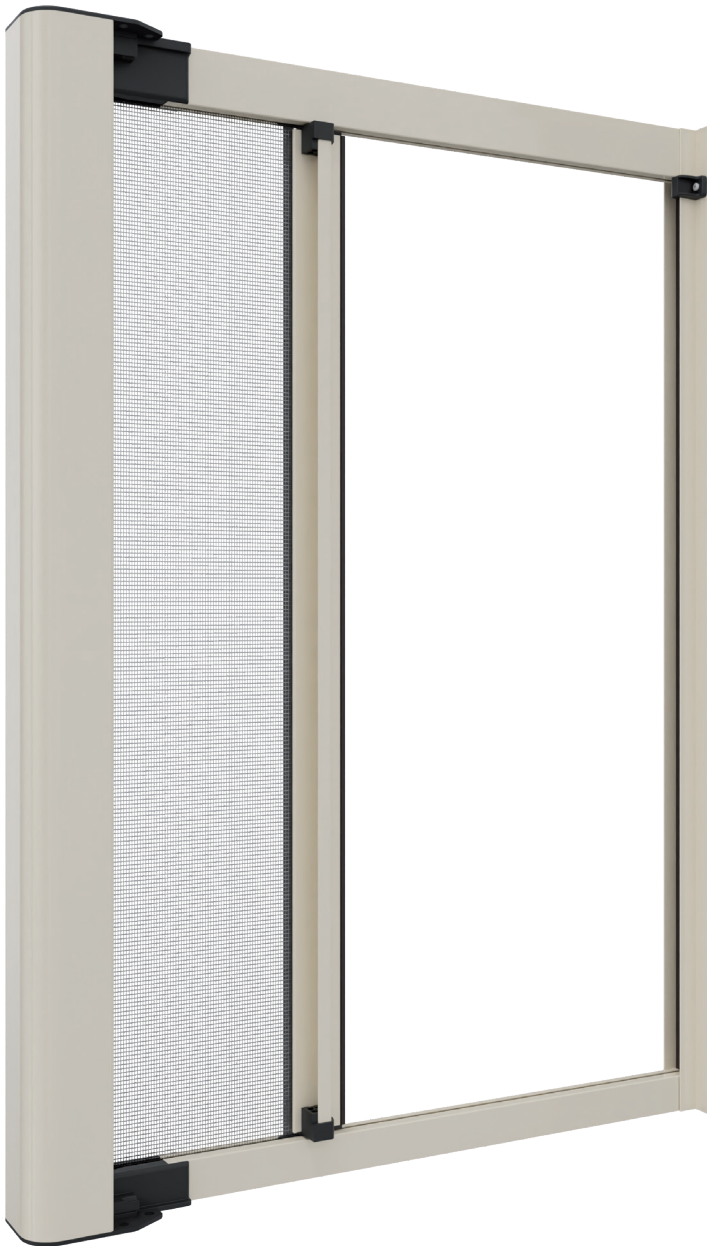

O F F I C I N E
RAMMI

BROCHURE | Zanzariere LIBERA INSTALLAZIONE

Giulia 50

Laterale Singola Bottoni

Adatta per: Portafinestra

Avvolgimento: Manuale a molla

Sistema di chiusura: Magnete

Barramaniglia: Presa ergonomica interna/esterna

Rete: In fibra di vetro

Sistema di fissaggio: Vite/tassello

SU RICHIESTA

Controllo avvolgimento: Dispositivo di risalita lenta

Profilo compensatore: Lato cassonetto per recupero fuori squadra

NOTA: Per un corretto funzionamento nelle larghezze comprese tra 1401 e 2800 mm è consigliata versione doppia laterale.

Misure consigliate (mm)

	Larghezza	Altezza
max	1400	2600

Chiusura magnetica

Guida inferiore asportabile

Ruota di scorrimento

Cassonetto

Barramaniglia

Guida inferiore