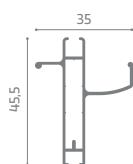

Rete: In fibra di vetro

Sistema di fissaggio: Vite/tassello

SU RICHIESTA

Controllo avvolgimento: Dispositivo di risalita lenta

Profilo compensatore: Lato cassonetto per recupero fuori squadra

NOTA: Per un corretto funzionamento nelle larghezze comprese tra 1401 e 2800 mm è consigliata versione doppia laterale.

Misure consigliate (mm)

	Larghezza	Altezza
max	1400	2600

Chiusura magnetica

Guida inferiore asportabile

Ruota di scorrimento

Cassonetto

Barramaniglia

Guida inferiore