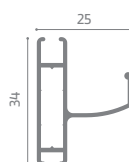

## SU RICHIESTA

**Controllo avvolgimento:** Dispositivo di risalita lenta

**NOTA:** Per un corretto funzionamento nelle larghezze comprese tra 1801 e 2200 mm è consigliata un'altezza inferiore a 1600 mm.

### Misure consigliate (mm)

	Larghezza	Altezza
max	1800	2600

Guida fissa per incasso  
16,5 x 35 mm

Cassonetto

Barramaniglia

Guida laterale

O F F I C I N E  
RAMI

Via Provinciale, 10  
46020 Monteggiana (MN) - ITALY  
Tel.: +39 0376 527481  
Fax: +39 0376 527060  
[info@officinerami.com](mailto:info@officinerami.com)  
[officinerami.com](http://officinerami.com)