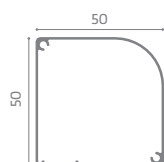

## SU RICHIESTA

**Controllo avvolgimento:** Dispositivo di risalita lenta

**NOTA:** Per un corretto funzionamento nelle larghezze comprese tra 1801 e 2200 mm è consigliata un'altezza inferiore a 1600 mm.

Nelle altezze comprese tra 2601 e 2800 mm è consigliata una larghezza inferiore a 1600 mm.

### Misure consigliate (mm)

	Larghezza	Altezza
max	1800	2600

Guida fissa per incasso  
16,5 x 35 mm

Cassonetto

Barramaniglia

Guida laterale

O F F I C I N E  
RAMI

Via Provinciale, 10  
46020 Monteggiana (MN) - ITALY  
Tel.: +39 0376 527481  
Fax: +39 0376 527060  
[info@officinerami.com](mailto:info@officinerami.com)  
[officinerami.com](http://officinerami.com)