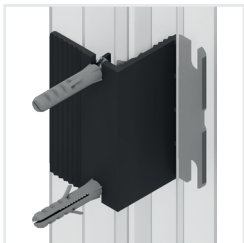

Staffe di fissaggio a scomparsa