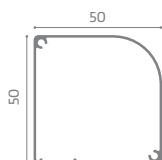

Nelle altezze comprese tra 2601 e 2800 mm è consigliata una larghezza inferiore a 1600 mm.

## Misure consigliate (mm)

	Larghezza	Altezza
max	1800	2600

Staffe di fissaggio a scomparsa

Staffe di fissaggio a scomparsa

Cassonetto

Barramaniglia

Guida laterale

O F F I C I N E  
RAMI