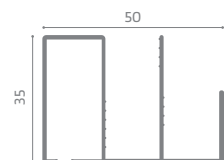

## Misure consigliate (mm)

	Larghezza	Altezza
max	1800	2600

Staffe di fissaggio a scomparsa

Staffe di fissaggio a scomparsa

Cassonetto

Barramaniglia

Guida laterale

O F F I C I N E  
RAMI