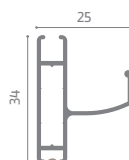

## SU RICHIESTA

**Controllo avvolgimento:** Dispositivo di risalita lenta

**NOTA:** Per un corretto funzionamento nelle larghezze comprese tra 1801 e 2200 mm è consigliata un'altezza inferiore a 2200 mm.

## Misure consigliate (mm)

	Larghezza	Altezza
max	1800	2600

Staffe di fissaggio a scomparsa

Staffe di fissaggio a scomparsa

Cassonetto

Barramaniglia

Guida laterale

O F F I C I N E  
RAMI