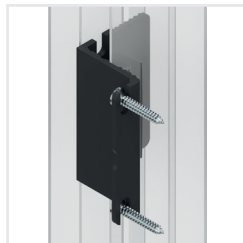

Staffe di fissaggio a scomparsa