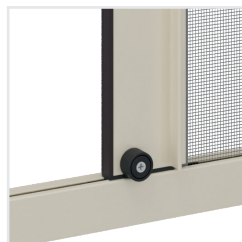

O F F I C I N E
RAMI

BROCHURE | Tende a rullo OUTDOOR

Anna 50

Laterale Doppia Bottoni Monoguida

Adatta per: Portafinestra
Avvolgimento: Manuale a molla
Sistema di chiusura: Magnete
Configurazione: Simmetrica
Guida: Fissa per incasso con bottoni
Barramaniglia: Presa ergonomica interna/esterna
Rete: In fibra di vetro
Sistema di fissaggio: Staffe a scomparsa per guide, vite/tassello

SU RICHIESTA

Configurazione: Asimmetrica
Controllo avvolgimento: Dispositivo di risalita lenta

Misure consigliate (mm)

	Larghezza	Altezza
max	2800	2600

Gancio superiore

Gancio inferiore

Guida inferiore asportabile