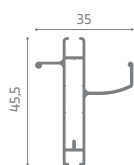

Barramaniglia