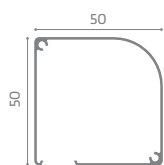

Cassonetto