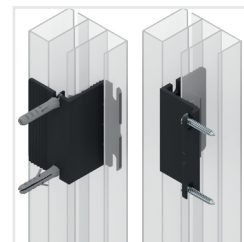

Staffe di fissaggio a scomparsa