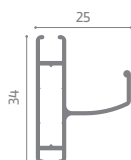

SU RICHIESTA

Controllo avvolgimento: Dispositivo di risalita lenta,
Meccanismo d'arresto - Molla fermo
Guida: Telescopica con bottoni

NOTA: La fattibilità deve essere verificata in funzione del tessuto, delle misure e del cassonetto richiesti.

Misure consigliate (mm)

	Larghezza	Altezza
max oscurante	1600	2200
max filtrante	1500	2000

Guide telescopiche
A richiesta

Cassonetto

Barramaniglia

Guida fissa

O F F I C I N E
RAMI

Via Provinciale, 10
46020 Monteggiana (MN) - ITALY
Tel.: +39 0376 527481
Fax: +39 0376 527060
info@officinerami.com
officinerami.com