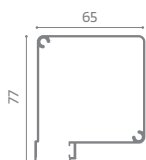

SU RICHIESTA

Controllo avvolgimento: Dispositivo di risalita lenta,
Meccanismo d'arresto - Molla fermo
Guida: Telescopica con bottoni

NOTA: La fattibilità deve essere verificata in funzione del tessuto, delle misure e del cassonetto richiesti.

Misure consigliate (mm)

	Larghezza	Altezza
max oscurante	1600	2200
max filtrante	1500	2000

Guide telescopiche
A richiesta

Cassonetto

Barramaniglia

Guida fissa

O F F I C I N E
RAMI

Via Provinciale, 10
46020 Monteggiana (MN) - ITALY
Tel.: +39 0376 527481
Fax: +39 0376 527060
info@officinerami.com
officinerami.com