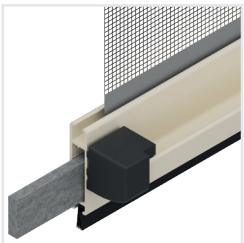

RMO 50

Rullo con Catenella
Oscurante / Filtrante

Adatta per: Finestra

Avvolgimento: Manuale con Catenella interna destra, **arresto manuale in qualsiasi punto**

Cassonetto: Dotato di spazzolino pulisci rete anti-insetto

Guida: Fissa con bottoni

Barramaniglia: Presa ergonomica interna appesantita e con spazzolino anti-insetto

Tessuti: Filtranti/Oscuranti

Sistema di fissaggio: Vite/tassello

SU RICHIESTA

Avvolgimento: Manuale con Catenella interna sinistra, Manuale con Catenella interna/esterna destra, Manuale con Catenella interna/esterna sinistra

Cassonetto: Dotato di spazzolino recupero fuori squadra

Guida: Telescopica con bottoni

Sistema di fissaggio: Clips (supporti a scatto)

NOTA: La fattibilità deve essere verificata in funzione del tessuto, delle misure e del cassonetto richiesti.

Misure consigliate (mm)

	Larghezza	Altezza
max oscurante	1400	1600
max filtrante	1200	1200

Barramaniglia appesantita