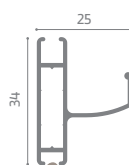

**Guida:** Telescopica con bottoni

**Sistema di fissaggio:** Clips (supporti a scatto)

**NOTA:** La fattibilità deve essere verificata in funzione del tessuto, delle misure e del cassonetto richiesti.

## Misure consigliate (mm)

	Larghezza	Altezza
max oscurante	1400	1600
max filtrante	1200	1200

Barramaniglia appesantita

Guide telescopiche  
A richiesta

Clips  
A richiesta

Cassonetto

Barramaniglia

Guida laterale