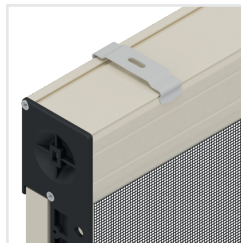

Clips
A richiesta