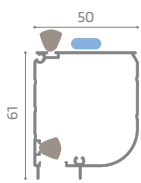

Cassonetto