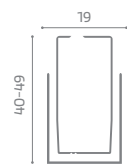

Guida laterale
A richiesta