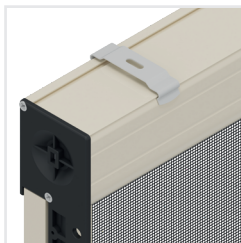

Clips
A richiesta