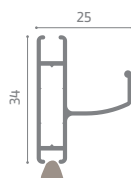

Barramaniglia