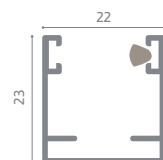

**Maniglia:** Incassata

**Tessuti:** Filtranti/Oscuranti

**Sistema di fissaggio:** Vite/tassello

**NOTA:** Per un corretto funzionamento nelle applicazioni a lucernario è consigliata un'altezza inferiore a 850 mm. La fattibilità deve essere verificata in funzione del tessuto, delle misure e del cassonetto richiesti.

#### Misure consigliate (mm)

	Larghezza	Altezza
max oscurante	1000	1000
max filtrante	1000	500

Cassonetto

Barramaniglia

Guida laterale

O F F I C I N E  
RAMI

Via Provinciale, 10  
46020 Monteggiana (MN) - ITALY  
Tel.: +39 0376 527481  
Fax: +39 0376 527060  
[info@officinerami.com](mailto:info@officinerami.com)  
[officinerami.com](http://officinerami.com)