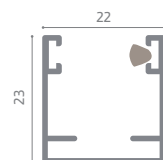

Barramaniglia: Presa ergonomica interna con spazzolino anti-insetto

Maniglia: Incassata

Tessuti: Filtranti/Oscuranti

Sistema di fissaggio: Vite/tassello

NOTA: Per un corretto funzionamento nelle applicazioni a lucernario è consigliata un'altezza inferiore a 850 mm. La fattibilità deve essere verificata in funzione del tessuto, delle misure e del cassonetto richiesti.

Misure consigliate (mm)

	Larghezza	Altezza
max oscurante	1000	1000
max filtrante	1000	500

Cassonetto

Barramaniglia

Guida laterale

O F F I C I N E
RAMI

Via Provinciale, 10
46020 Monteggiana (MN) - ITALY
Tel.: +39 0376 527481
Fax: +39 0376 527060
info@officinerami.com
officinerami.com