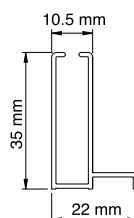

Linda

Verticale

Dimensioni massime consigliate

Larghezza: 1800 mm - Altezza: 2600 mm

- Per larghezze da 1801 mm a 2200 mm si raccomanda altezza inferiore ai 2200 mm.
- Per altezze da 2601 mm a 2800 mm si raccomanda larghezza inferiore a 1600 mm.
- Disponibile con guide regolabili.
- Fuori dalle misure consigliate non verrà fornita nessuna garanzia tecnica sul funzionamento del prodotto.
- Dispositivo risalita lenta a richiesta.

Misure Sezioni

Cassonetto

Barra maniglia

Guida fissa con bottoni

a richiesta
Guida regolabile con bottoni