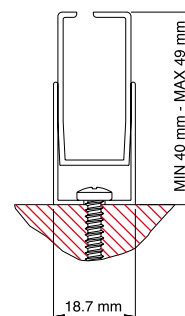

Linda

Verticale

Dimensioni massime consigliate

Larghezza: 1800 mm - Altezza: 2600 mm

- Per larghezze da 1801 mm a 2200 mm si raccomanda altezza inferiore ai 2200 mm.
- Per altezze da 2601 mm a 2800 mm si raccomanda larghezza inferiore a 1600 mm.
- Disponibile con guide regolabili.
- Fuori dalle misure consigliate non verrà fornita nessuna garanzia tecnica sul funzionamento del prodotto.
- Dispositivo risalita lenta a richiesta.

Misure Sezioni

Cassonetto

Barra maniglia

Guida fissa con bottoni

a richiesta
Guida regolabile con bottoni