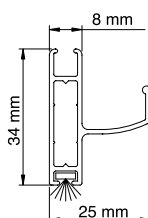

Linda

Verticale

Dimensioni massime consigliate

Larghezza: 1800 mm - Altezza: 2600 mm

- Per larghezze da 1801 mm a 2200 mm si raccomanda altezza inferiore ai 2200 mm.
- Per altezze da 2601 mm a 2800 mm si raccomanda larghezza inferiore a 1600 mm.
- Disponibile con guide regolabili.
- Fuori dalle misure consigliate non verrà fornita nessuna garanzia tecnica sul funzionamento del prodotto.
- Dispositivo risalita lenta a richiesta.

Misure Sezioni

Cassonetto

Barra maniglia

Guida fissa con bottoni

a richiesta
Guida regolabile con bottoni