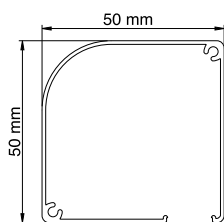

Linda

Verticale

Dimensioni massime consigliate

Larghezza: 1800 mm - Altezza: 2600 mm

- Per larghezze da 1801 mm a 2200 mm si raccomanda altezza inferiore ai 2200 mm.
- Per altezze da 2601 mm a 2800 mm si raccomanda larghezza inferiore a 1600 mm.
- Disponibile con guide regolabili.
- Fuori dalle misure consigliate non verrà fornita nessuna garanzia tecnica sul funzionamento del prodotto.
- Dispositivo risalita lenta a richiesta.

Misure Sezioni

Cassonetto

Barra maniglia

Guida fissa con bottoni

a richiesta
Guida regolabile con bottoni