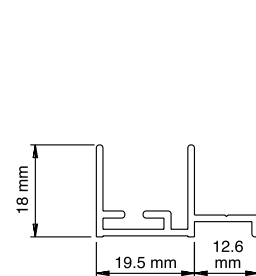

### Dimensioni massime consigliate

Larghezza: 1400 mm - Altezza: 2600 mm

- Per larghezze da 1401 mm a 2800 mm si raccomanda versione doppia laterale.
- Disponibile versione con compensatore.
- Fuori dalle misure consigliate non verrà fornita nessuna garanzia tecnica sul funzionamento del prodotto.
- Dispositivo risalita lenta a richiesta.

### Versione doppia laterale

Larghezza: 2800 mm - Altezza: 2600 mm

Aggancio superiore

Aggancio inferiore

Per versione doppia laterale

Clip a richiesta

## Misure Sezioni

### Con aggancio meccanico

Maniglia e Aggancio

Contraggancio

Sistema aggancio superiore  
(per versione doppia laterale)

Sistema aggancio inferiore  
(per versione doppia laterale)

Sezione profilo d'incontro