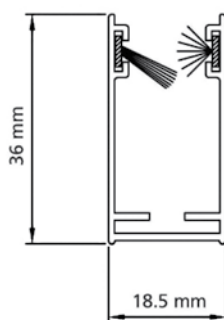

Mistral

Varianti Mistral Laterale

Con guide antivento

Sezione guida antivento superiore