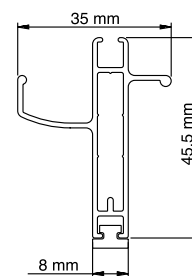

### Dimensioni massime consigliate

Larghezza: 1400 mm - Altezza: 2600 mm

- Per larghezze da 1401 mm a 2800 mm si raccomanda versione doppia laterale.
- Disponibile versione con compensatore.
- Fuori dalle misure consigliate non verrà fornita nessuna garanzia tecnica sul funzionamento del prodotto.
- Dispositivo risalita lenta a richiesta.

### Versione doppia laterale

Larghezza: 2800 mm - Altezza: 2600 mm

Aggancio superiore

Aggancio inferiore

Per versione doppia laterale

Clip a richiesta

## Misure Sezioni

### Con aggancio meccanico

Maniglia e Aggancio

Contraggancio

Sistema aggancio superiore  
(per versione doppia laterale)

Sistema aggancio inferiore  
(per versione doppia laterale)

Sezione profilo d'incontro