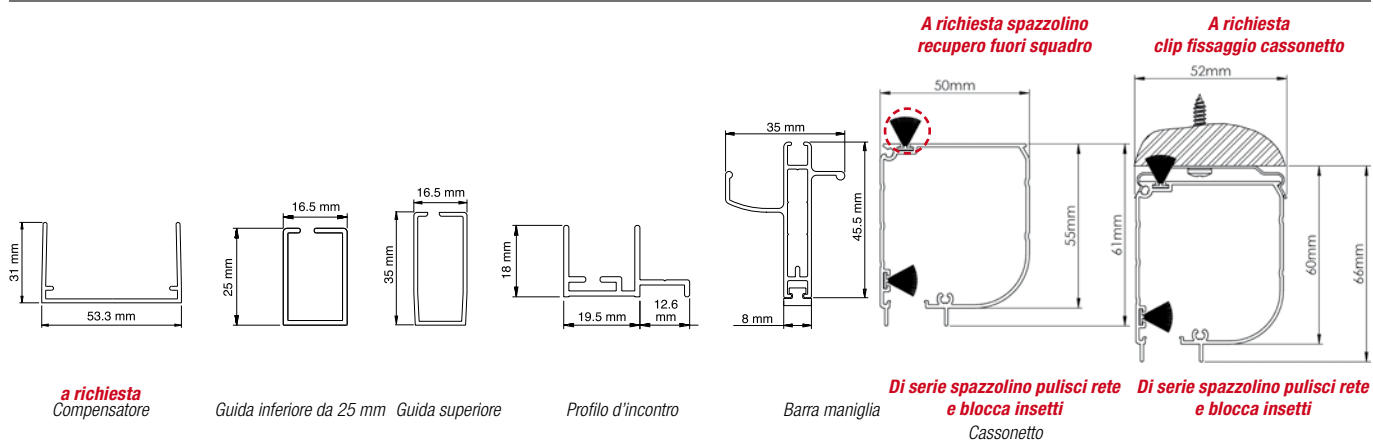

### Dimensioni massime consigliate

Larghezza: 1400 mm - Altezza: 2600 mm

- Per larghezze da 1401 mm a 2800 mm si raccomanda versione doppia laterale.
- Disponibile versione con compensatore.
- Fuori dalle misure consigliate non verrà fornita nessuna garanzia tecnica sul funzionamento del prodotto.
- Dispositivo risalita lenta a richiesta.

### Versione doppia laterale

Larghezza: 2800 mm - Altezza: 2600 mm

Aggancio superiore

Aggancio inferiore

Per versione doppia laterale

Clip a richiesta

## Misure Sezioni