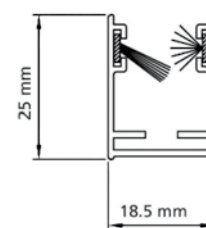

Sezione guida antivento inferiore