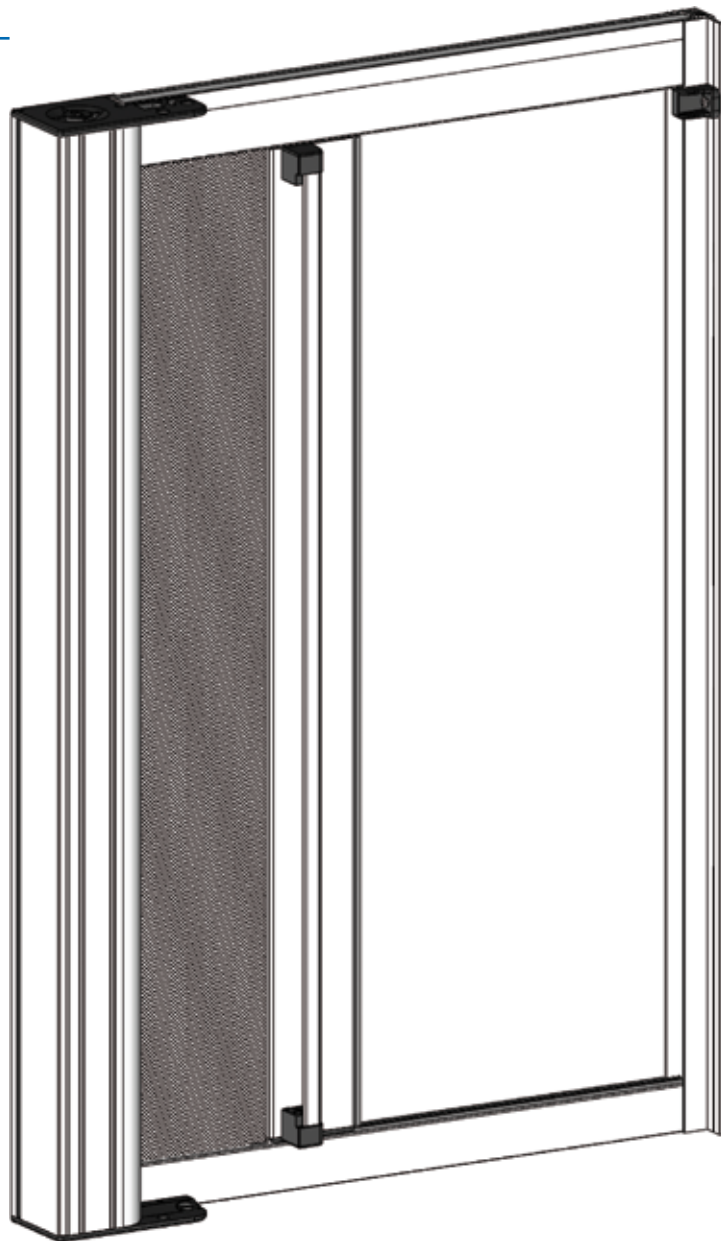

### Dimensioni massime consigliate

Larghezza: 1400 mm - Altezza: 2600 mm

- Per larghezze da 1401 mm a 2800 mm si raccomanda versione doppia laterale.
- Disponibile versione con compensatore.
- Fuori dalle misure consigliate non verrà fornita nessuna garanzia tecnica sul funzionamento del prodotto.
- Dispositivo risalita lenta a richiesta.

### Versione doppia laterale

Larghezza: 2800 mm - Altezza: 2600 mm

Aggancio superiore

Aggancio inferiore

Per versione doppia laterale

Clip a richiesta

## Misure Sezioni