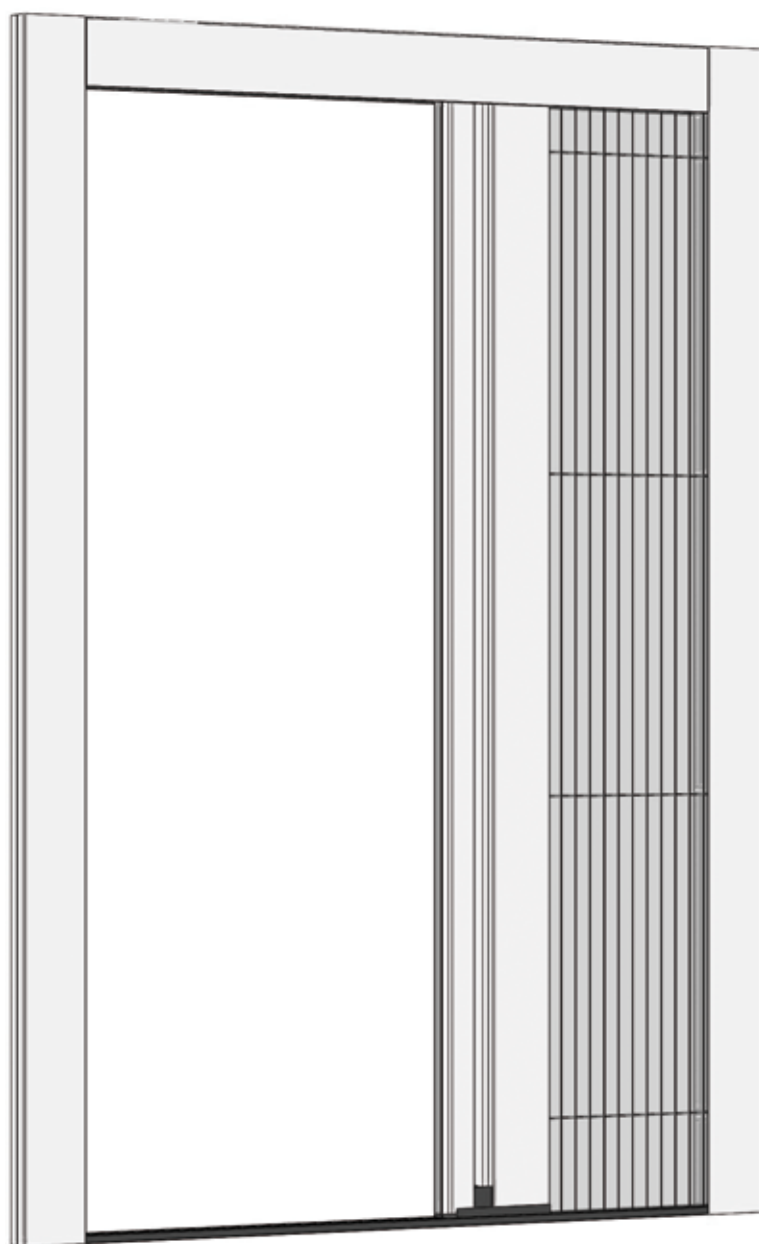

### Dimensioni massime consigliate

**Larghezza: 1800 mm - Altezza: 2600 mm**

- Per larghezze da 1801 mm a 3600 mm si raccomanda versione doppia laterale.
- Ingombro minimo di 17 mm.
- Guida di scorrimento inferiore da 5 mm (disponibile solo nera).
- Rete disponibile solo nel colore nero.
- Fuori dalle misure consigliate non sarà fornita nessuna garanzia tecnica sul funzionamento del prodotto.

### Versione doppia laterale

**Larghezza: 3600 mm - Altezza: 2600 mm**

Ingombro di soli 17 mm

## Misure Sezioni

Barra maniglia e pacchetto rete

Guide laterali e superiore

Guida inferiore

Dimensioni di incasso massime