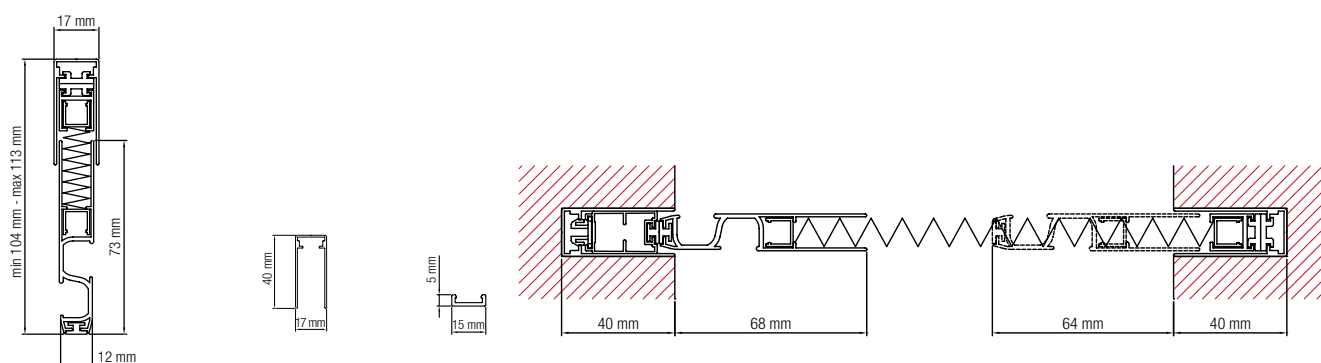

### Dimensioni massime consigliate

**Larghezza: 1800 mm - Altezza: 2600 mm**

- Per larghezze da 1801 mm a 3600 mm si raccomanda versione doppia laterale.
- Ingombro minimo di 17 mm.
- Guida di scorrimento inferiore da 5 mm (disponibile solo nera).
- Rete disponibile solo nel colore nero.
- Fuori dalle misure consigliate non sarà fornita nessuna garanzia tecnica sul funzionamento del prodotto.

### Versione doppia laterale

**Larghezza: 3600 mm - Altezza: 2600 mm**

Ingombro di soli 17 mm

## Misure Sezioni

Barra maniglia e pacchetto rete

Guide laterali e superiore

Guida inferiore

Dimensioni di incasso massime