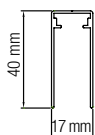

Slim Plissé

Verticale

Dimensioni massime consigliate

Larghezza: 1600 mm - Altezza: 1800 mm

- Rete disponibile solo nel colore nero.
- Fuori dalle misure consigliate non sarà fornita nessuna garanzia tecnica sul funzionamento del prodotto.

Rete plissettata

Astina di movimentazione
A richiesta

Misure Sezioni

Guida laterali

Barra maniglia e pacchetto rete

Astina