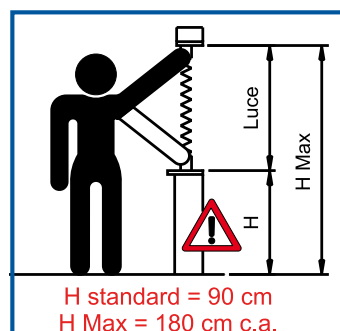

Slim Plissé

Verticale

Dimensioni massime consigliate

Larghezza: 1600 mm - Altezza: 1800 mm

- Rete disponibile solo nel colore nero.
- Fuori dalle misure consigliate non sarà fornita nessuna garanzia tecnica sul funzionamento del prodotto.

Rete plissettata

Astina di movimentazione
A richiesta

Misure Sezioni

Guida laterali

Barra maniglia e pacchetto rete

Astina