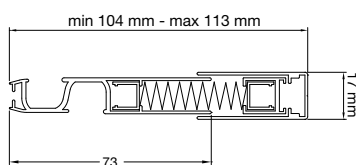

Slim Plissé

Verticale

Dimensioni massime consigliate

Larghezza: 1600 mm - Altezza: 1800 mm

- Rete disponibile solo nel colore nero.
- Fuori dalle misure consigliate non sarà fornita nessuna garanzia tecnica sul funzionamento del prodotto.

Rete plissettata

Astina di movimentazione
A richiesta

Misure Sezioni

Guida laterali

Barra maniglia e pacchetto rete

Astina