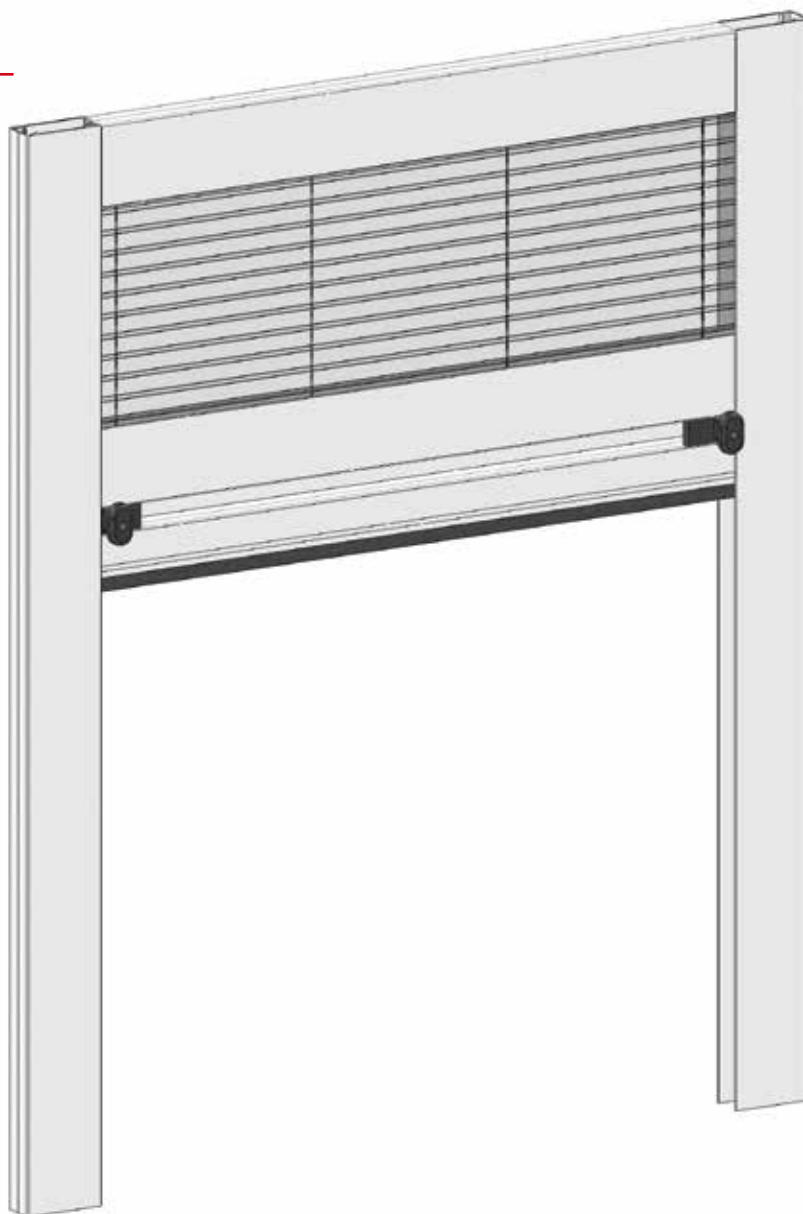

Slim Plissé

Verticale

Dimensioni massime consigliate

Larghezza: 1600 mm - Altezza: 1800 mm

- Rete disponibile solo nel colore nero.
- Fuori dalle misure consigliate non sarà fornita nessuna garanzia tecnica sul funzionamento del prodotto.

Rete plissettata

Astina di movimentazione
A richiesta

Misure Sezioni

Guida laterali

Barra maniglia e pacchetto rete

Astina