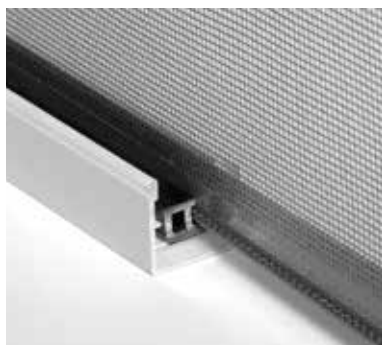

Clip a richiesta

Speciale fettuccia con cerniera zip