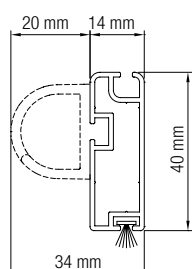

### Dimensioni massime consigliate

Larghezza: 1800 mm - Altezza: 1800 mm

- Per larghezze superiori a 1600 mm è necessario l'utilizzo delle clip di fissaggio cassonetto.
- Per altezze superiori l'azienda si riserva la possibilità di utilizzare cassonetti più grandi.
- Sistema di scorrimento rete tramite cerniera zip.
- Aggancio di sicurezza a perni laterali
- Dimensioni ridotte della guida, solo 20 mm di ingombro luce.
- Disponibile versione con compensatore.
- Fuori dalle misure consigliate non sarà fornita nessuna garanzia tecnica sul funzionamento del prodotto.

## Misure Sezioni

Guida zip

Barra maniglia