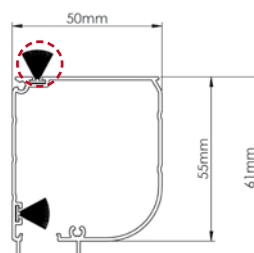

A richiesta spazzolino recupero fuori squadro

Di serie spazzolino pulisci rete e blocca insetti

Cassonetto