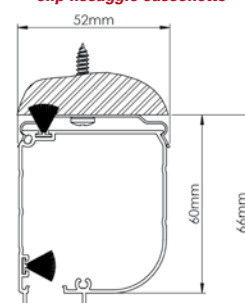

A richiesta clip fissaggio cassonetto

Di serie spazzolino pulisci rete e blocca insetti