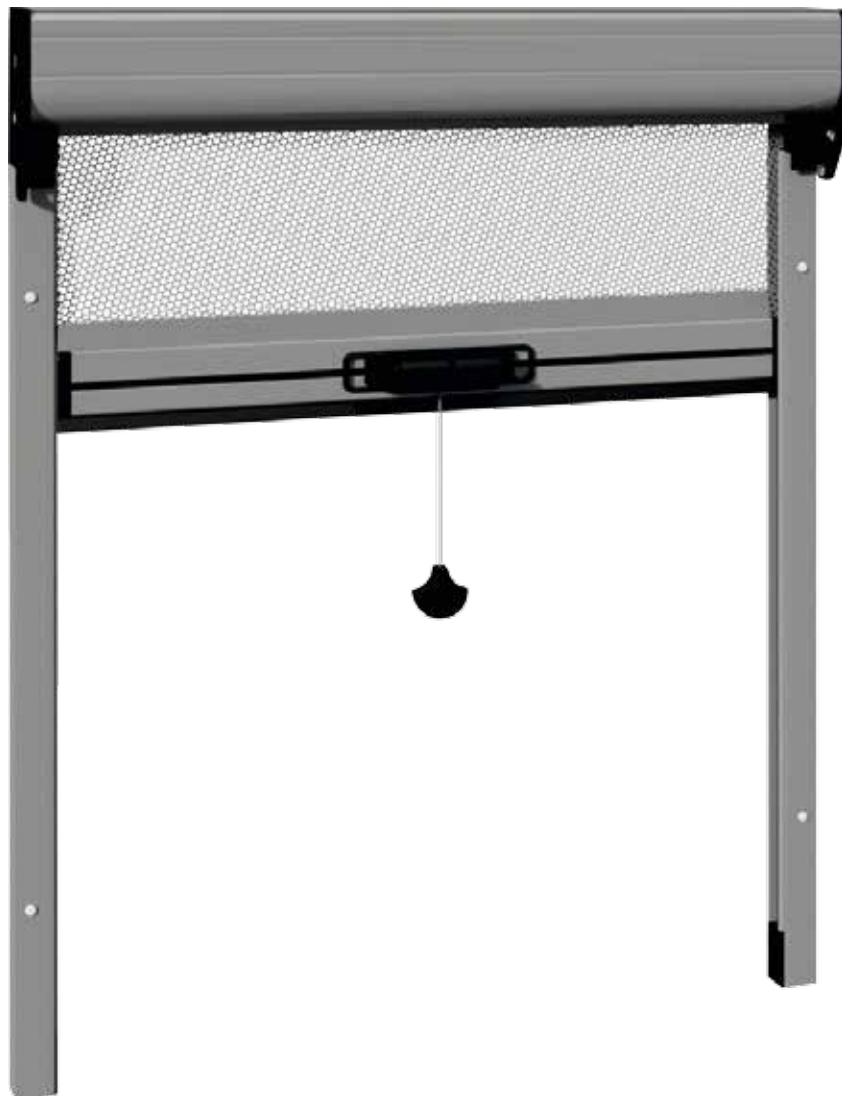

## Verticale con guide per zip

### Dimensioni massime consigliate

Larghezza: 1800 mm - Altezza: 1800 mm

- Per larghezze superiori a 1600 mm è necessario l'utilizzo delle clip di fissaggio cassonetto.
- Per altezze superiori l'azienda si riserva la possibilità di utilizzare cassonetti più grandi.
- Sistema di scorrimento rete tramite cerniera zip.
- Aggancio di sicurezza a perni laterali
- Dimensioni ridotte della guida, solo 20 mm di ingombro luce.
- Disponibile versione con compensatore.
- Fuori dalle misure consigliate non sarà fornita nessuna garanzia tecnica sul funzionamento del prodotto.

### Speciale fettuccia con cerniera zip