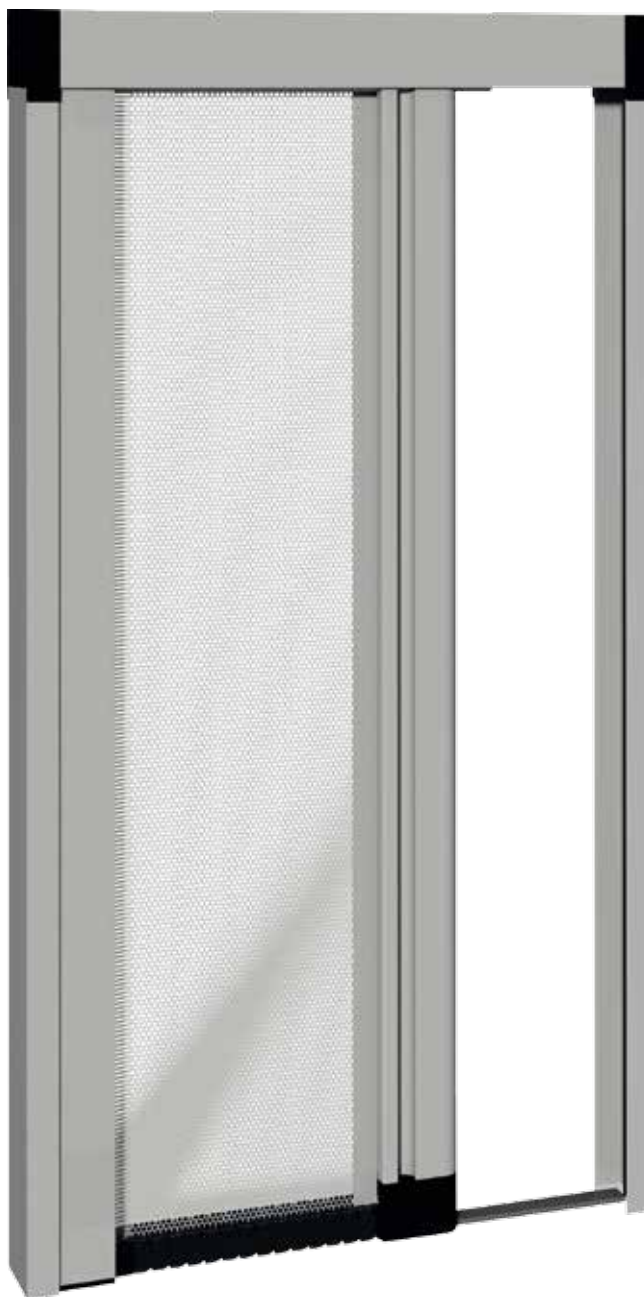

Libera 43

Laterale avvolgibile

Dimensioni massime consigliate

Larghezza: 1800 mm - Altezza: 2700 mm

- L'altezza dovrà essere almeno 20 cm superiore alla larghezza.
- Senza barriere architettoniche.
- La zanzariera verrà fornita con clip per fissaggio a muro.
- Optional: profilo compensatore.
- Fuori dalle misure consigliate non verrà fornita nessuna garanzia tecnica sul funzionamento del prodotto.

Versione doppia laterale

Larghezza: 3600 mm - Altezza: 2700 mm

- A richiesta con catenaccio superiore.

Regolatore di scorrimento

Catenaccio per doppia anta a richiesta

Misure Sezioni