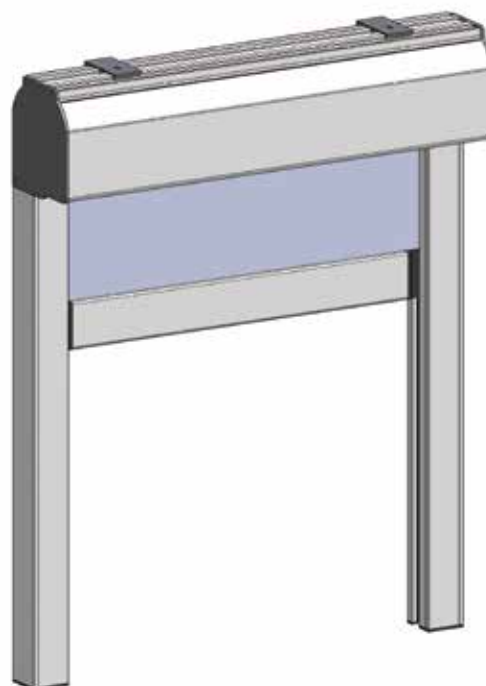

### Zip CASS 90

Tipologia tessuto	Dimensioni massime consigliate
Rete	L3000xH2600 mm
Oscurante	L3000xH2600 mm
Filtrante	L2400xH2500 mm

### Zip CASS 105

Tipologia tessuto	Dimensioni massime consigliate
Rete	L5000xH3500 mm
Oscurante	L4400xH3000 mm
Filtrante	L4400xH3000 mm

**- Disponibile versione con carter incasso**

- Per tipologia di tessuto oscurante/filtrante fare riferimento alla mazzetta tessuti.

- Disponibile versione con guide filo in acciaio con dimensioni massime larghezza 4000 mm e altezza 3000 mm.

### Misure Sezioni

Cassonetto 105

Cassonetto 90

Barra maniglia

Guida zip 42x65 mm

Guida zip 42x40 mm

**a richiesta**  
Guida incasso