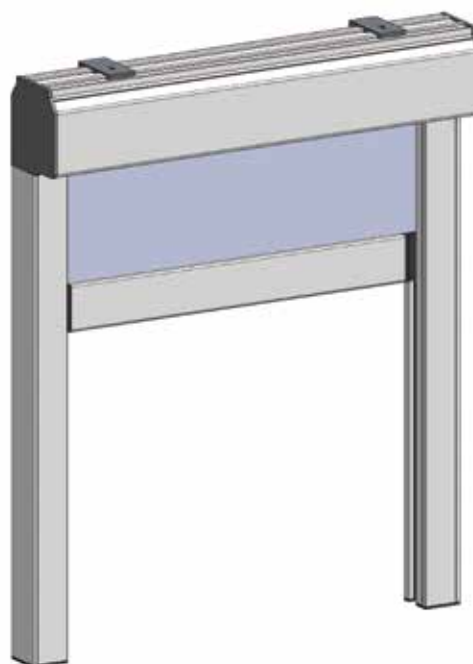

### Zip CASS 90

Tipologia tessuto	Dimensioni massime consigliate
Rete	L3000xH2600 mm
Oscurante	L3000xH2600 mm
Filtrante	L2400xH2500 mm

### Zip CASS 105

Tipologia tessuto	Dimensioni massime consigliate
Rete	L5000xH3500 mm
Oscurante	L4400xH3000 mm
Filtrante	L4400xH3000 mm

**- Disponibile versione con carter incasso**

- Per tipologia di tessuto oscurante/filtrante fare riferimento alla mazzetta tessuti.

- Disponibile versione con guide filo in acciaio con dimensioni massime larghezza 4000 mm e altezza 3000 mm.

### Misure Sezioni

Cassonetto 105

Cassonetto 90

Barra maniglia

Guida zip 42x65 mm

Guida zip 42x40 mm

**a richiesta**  
Guida incasso