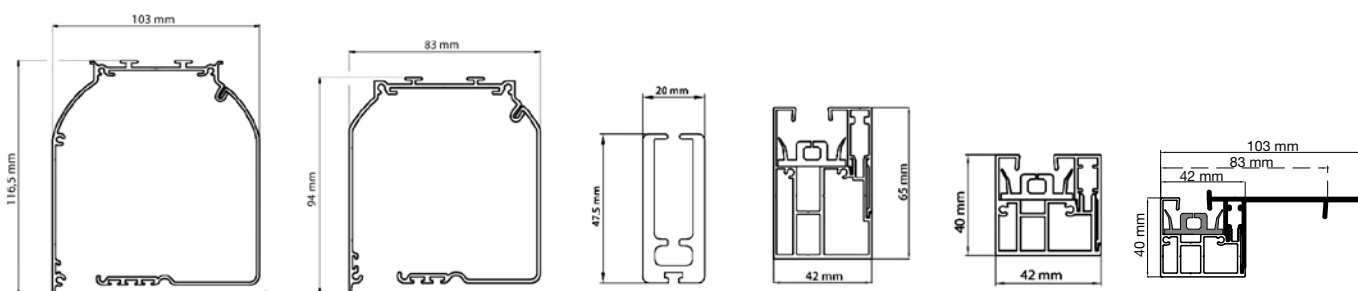

### Zip CASS 90

Tipologia tessuto	Dimensioni massime consigliate
Rete	L3000xH2600 mm
Oscurante	L3000xH2600 mm
Filtrante	L2400xH2500 mm

### Zip CASS 105

Tipologia tessuto	Dimensioni massime consigliate
Rete	L5000xH3500 mm
Oscurante	L4400xH3000 mm
Filtrante	L4400xH3000 mm

**- Disponibile versione con carter incasso**

- Per tipologia di tessuto oscurante/filtrante fare riferimento alla mazzetta tessuti.

- Disponibile versione con guide filo in acciaio con dimensioni massime larghezza 4000 mm e altezza 3000 mm.

### Misure Sezioni

Cassonetto 105

Cassonetto 90

Barra maniglia

Guida zip 42x65 mm

Guida zip 42x40 mm

**a richiesta**  
Guida incasso