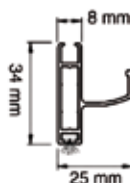

TENDE OSCURANTI, FILTRANTI e GRANDI DIMENSIONI

Tende da esterno

con cassetto

Cassonetto Mistral manuale a molla

Tipologia tessuto	Dimensioni massime consigliate
Oscurante	L1400xH1600 mm
Filtrante	L1200xH1200 mm

Clip a richiesta

Cassonetto 65

Molla

Tipologia tessuto	Dimensioni massime consigliate
Oscurante	L1600xH2200 mm
Filtrante	L1500xH2000 mm

Motorizzata

Tipologia tessuto	Dimensioni massime consigliate
Oscurante	L1200xH2200 mm
Filtrante	L1000xH2100 mm

Misure Sezioni

Cassonetto 65

A richiesta
spazzolino recupero
fuori squadra

Cassonetto Mistral

Barra maniglia

Guida fissa con bottoni

Guida regolabile con
bottoni per motorizzata