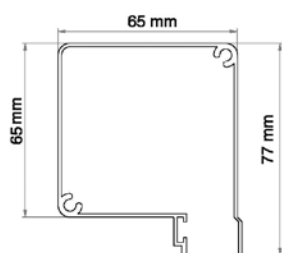

TENDE OSCURANTI, FILTRANTI e GRANDI DIMENSIONI

Tende da esterno

con cassetto

Cassonetto Mistral manuale a molla

Tipologia tessuto	Dimensioni massime consigliate
Oscurante	L1400xH1600 mm
Filtrante	L1200xH1200 mm

Clip a richiesta

Cassonetto 65

Molla

Tipologia tessuto	Dimensioni massime consigliate
Oscurante	L1600xH2200 mm
Filtrante	L1500xH2000 mm

Motorizzata

Tipologia tessuto	Dimensioni massime consigliate
Oscurante	L1200xH2200 mm
Filtrante	L1000xH2100 mm

Misure Sezioni

Cassonetto 65

A richiesta
spazzolino recupero
fuori squadra

Cassonetto Mistral

Barra maniglia

Guida fissa con bottoni

Guida regolabile con
bottoni per motorizzata