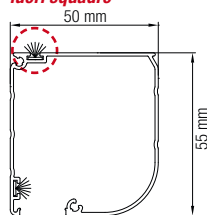

TENDE OSCURANTI, FILTRANTI e GRANDI DIMENSIONI

Tende da esterno

con cassetto

Cassonetto Mistral manuale a molla

Tipologia tessuto	Dimensioni massime consigliate
Oscurante	L1400xH1600 mm
Filtrante	L1200xH1200 mm

Clip a richiesta

Cassonetto 65

Molla

Tipologia tessuto	Dimensioni massime consigliate
Oscurante	L1600xH2200 mm
Filtrante	L1500xH2000 mm

Motorizzata

Tipologia tessuto	Dimensioni massime consigliate
Oscurante	L1200xH2200 mm
Filtrante	L1000xH2100 mm

Misure Sezioni

Cassonetto 65

A richiesta
spazzolino recupero
fuori squadra

Cassonetto Mistral

Barra maniglia

Guida fissa con bottoni

Guida regolabile con
bottoni per motorizzata