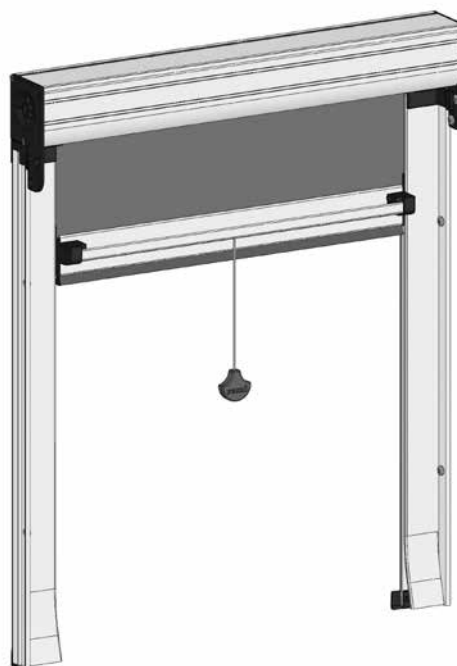

TENDE OSCURANTI, FILTRANTI e GRANDI DIMENSIONI

Tende da esterno

con cassetto

Cassonetto Mistral manuale a molla

Tipologia tessuto	Dimensioni massime consigliate
Oscurante	L1400xH1600 mm
Filtrante	L1200xH1200 mm

Clip a richiesta

Cassonetto 65

Molla

Tipologia tessuto	Dimensioni massime consigliate
Oscurante	L1600xH2200 mm
Filtrante	L1500xH2000 mm

Motorizzata

Tipologia tessuto	Dimensioni massime consigliate
Oscurante	L1200xH2200 mm
Filtrante	L1000xH2100 mm

Misure Sezioni

Cassonetto 65

A richiesta
spazzolino recupero
fuori squadra

Cassonetto Mistral

Barra maniglia

Guida fissa con bottoni

Guida regolabile con
bottoni per motorizzata