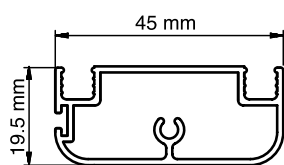

**3 Ante:** Larghezza: 3600 mm - Altezza: 2600 mm

- Oltre si consiglia versione a quattro ante.

**4 Ante:** Larghezza: 4500 mm - Altezza: 2600 mm

- Opzionale cerniera con molla di ritorno.

- Fuori dalle misure consigliate non verrà fornita nessuna garanzia tecnica sul funzionamento del prodotto.

Cerniera laterale, optional con molla di ritorno

Parte inferiore senza Impedimenti

### Misure Sezioni

Battente per doppia anta

Traverso

Telaio

Montante