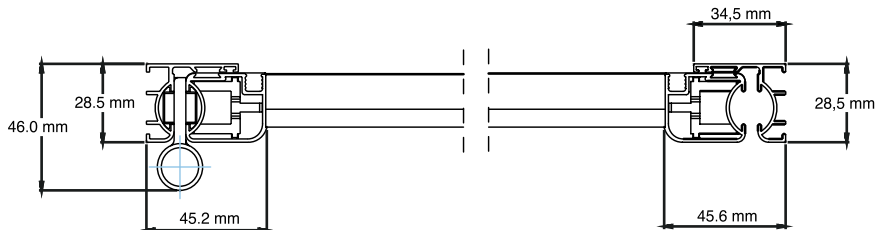

**3 Ante:** Larghezza: 3600 mm - Altezza: 2600 mm

- Oltre si consiglia versione a quattro ante.

**4 Ante:** Larghezza: 4500 mm - Altezza: 2600 mm

- Opzionale cerniera con molla di ritorno.

- Fuori dalle misure consigliate non verrà fornita nessuna garanzia tecnica sul funzionamento del prodotto.

### Misure Sezioni

Battente per doppia anta

Traverso

Telaio

Montante

# Portina a battente

Ante asimmetriche

**2 battenti**

Incernierata in centro

**2 battenti**

**3 battenti**

**3 battenti**

**4 battenti**

**Dimensioni di massima 1 anta**

**Dimensioni di massima 2 ante**