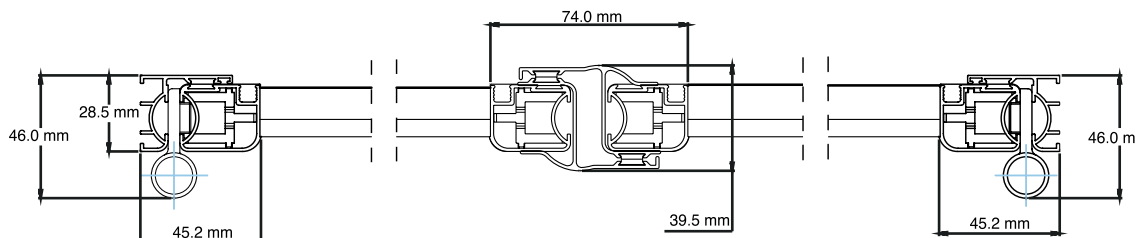

**3 Ante:** Larghezza: 3600 mm - Altezza: 2600 mm

- Oltre si consiglia versione a quattro ante.

**4 Ante:** Larghezza: 4500 mm - Altezza: 2600 mm

- Opzionale cerniera con molla di ritorno.

- Fuori dalle misure consigliate non verrà fornita nessuna garanzia tecnica sul funzionamento del prodotto.

### Misure Sezioni

Battente per doppia anta

Traverso

Telaio

Montante

# Portina a battente

Ante asimmetriche

**2 battenti**

Incernierata in centro

**2 battenti**

**3 battenti**

**3 battenti**

**4 battenti**

**Dimensioni di massima 1 anta**

**Dimensioni di massima 2 ante**