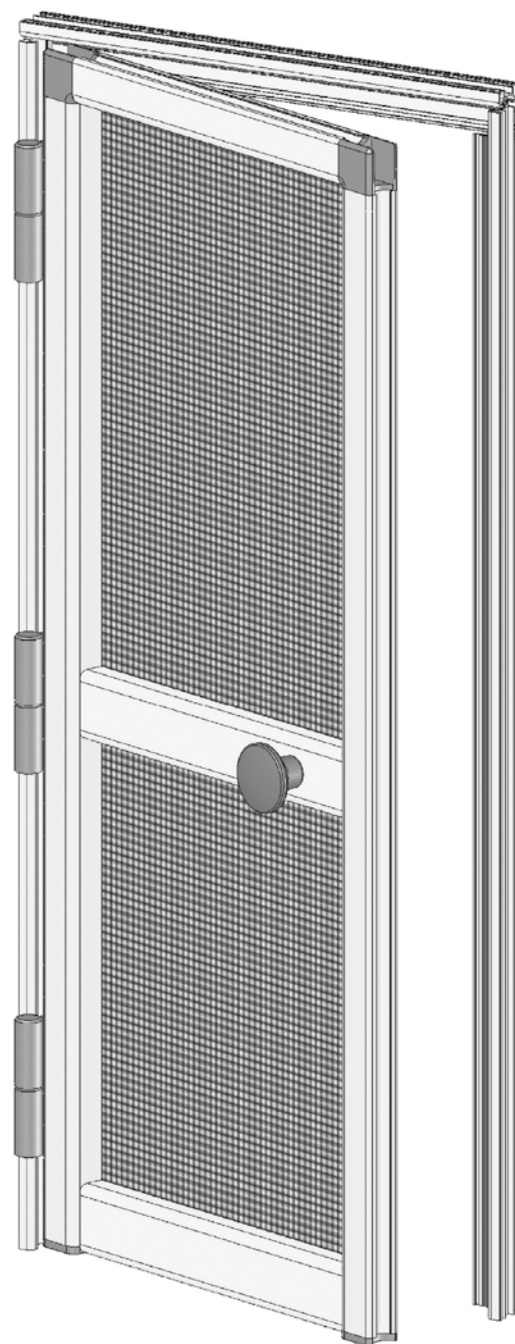

## Portina a battente

### Dimensioni massime consigliate

**1 Anta:** Larghezza: 1200 mm - Altezza: 2600 mm

- Oltre si consiglia versione a due ante.

**2 Ante:** Larghezza: 2400 mm - Altezza: 2600 mm

- Oltre si consiglia versione a tre ante.

**3 Ante:** Larghezza: 3600 mm - Altezza: 2600 mm

- Oltre si consiglia versione a quattro ante.

**4 Ante:** Larghezza: 4500 mm - Altezza: 2600 mm

- Opzionale cerniera con molla di ritorno.

- Fuori dalle misure consigliate non verrà fornita nessuna garanzia tecnica sul funzionamento del prodotto.

### Misure Sezioni

Battente per doppia anta

Traverso

Telaio

Montante