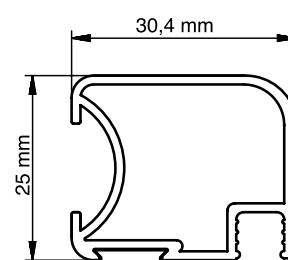

**3 Ante:** Larghezza: 3600 mm - Altezza: 2600 mm

- Oltre si consiglia versione a quattro ante.

**4 Ante:** Larghezza: 4500 mm - Altezza: 2600 mm

- Opzionale cerniera con molla di ritorno.

- Fuori dalle misure consigliate non verrà fornita nessuna garanzia tecnica sul funzionamento del prodotto.

### Misure Sezioni

Battente per doppia anta

Traverso

Telaio

Montante

# Portina a battente

Ante asimmetriche

**2 battenti**

Incernierata in centro

**2 battenti**

**3 battenti**

**3 battenti**

**4 battenti**

**Dimensioni di massima 1 anta**

**Dimensioni di massima 2 ante**