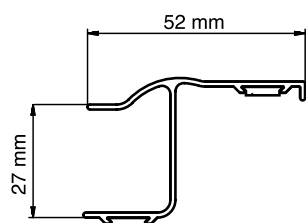

### Dimensioni massime consigliate

**1 Anta:** Larghezza: 1200 mm - Altezza: 2600 mm

- Oltre si consiglia versione a due ante.

**2 Ante:** Larghezza: 2400 mm - Altezza: 2600 mm

- Oltre si consiglia versione a tre ante.

**3 Ante:** Larghezza: 3600 mm - Altezza: 2600 mm

- Oltre si consiglia versione a quattro ante.

**4 Ante:** Larghezza: 4500 mm - Altezza: 2600 mm

- Opzionale cerniera con molla di ritorno.

- Fuori dalle misure consigliate non verrà fornita nessuna garanzia tecnica sul funzionamento del prodotto.

Cerniera laterale, optional con molla di ritorno

Parte inferiore senza Impedimenti

### Misure Sezioni

Battente per doppia anta

Traverso

Telaio

Montante