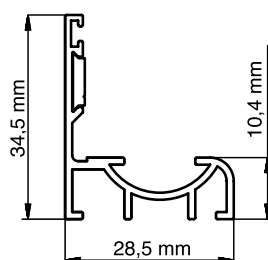

### Dimensioni massime consigliate

**1 Anta:** Larghezza: 1200 mm - Altezza: 2600 mm

- Oltre si consiglia versione a due ante.

**2 Ante:** Larghezza: 2400 mm - Altezza: 2600 mm

- Oltre si consiglia versione a tre ante.

**3 Ante:** Larghezza: 3600 mm - Altezza: 2600 mm

- Oltre si consiglia versione a quattro ante.

**4 Ante:** Larghezza: 4500 mm - Altezza: 2600 mm

- Opzionale cerniera con molla di ritorno.

- Fuori dalle misure consigliate non verrà fornita nessuna garanzia tecnica sul funzionamento del prodotto.

### Misure Sezioni

Battente per doppia anta

Traverso

Telaio

Montante

**Dimensioni di massima 1 anta**

**Dimensioni di massima 2 ante**