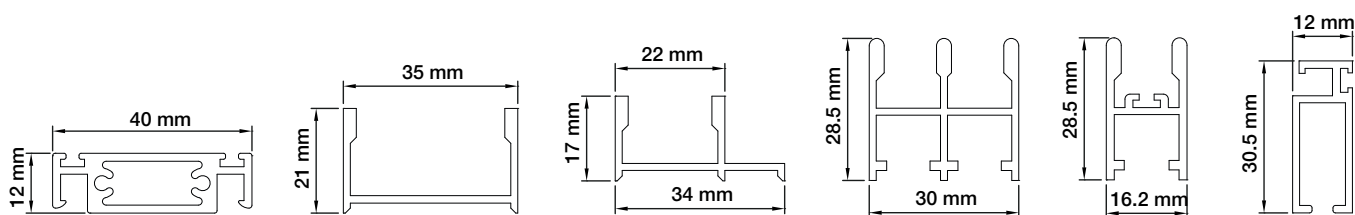

# Saliscendi e Scorrevoli

Dimensioni massime consigliate Saliscendi  
Larghezza: 1400 mm - Altezza: 2000 mm

Dimensioni massime consigliate Scorrevoli 2 ante  
Larghezza: 2200 mm - Altezza: 2500 mm

Dimensioni massime consigliate Scorrevoli 3 ante  
Larghezza: 3300 mm - Altezza: 2500 mm

- Fuori dalle misure consigliate non verrà fornita nessuna garanzia tecnica sul funzionamento del prodotto.

vista interna Saliscendi 2 ante

vista interna - Scorrevole 2 ante

## Misure Sezioni

Traverso

Compensatore 3 ante

Compensatore 2 ante

Guide a 3 ante

Guide a 2 ante

Telaio