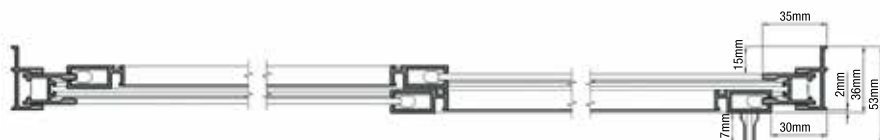

# Saliscendi e Scorrevoli

Dimensioni massime consigliate Saliscendi  
Larghezza: 1400 mm - Altezza: 2000 mm

Dimensioni massime consigliate Scorrevoli 2 ante  
Larghezza: 2200 mm - Altezza: 2500 mm

Dimensioni massime consigliate Scorrevoli 3 ante  
Larghezza: 3300 mm - Altezza: 2500 mm

- Fuori dalle misure consigliate non verrà fornita nessuna garanzia tecnica sul funzionamento del prodotto.

vista interna Saliscendi 2 ante

vista interna - Scorrevole 2 ante

## Misure Sezioni

Traverso

Compensatore 3 ante

Compensatore 2 ante

Guide a 3 ante

Guide a 2 ante

Telaio