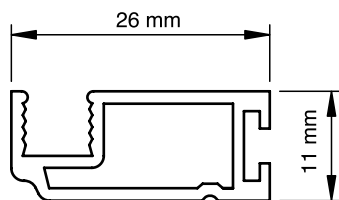

ZANZARIERE FISSE, SCORREVOLI e a BATTENTE

Rita
Fissa**Dimensioni massime consigliate****Larghezza: 1600 mm - Altezza: 1600 mm**

- Rete disponibile in fibra vetro (STD), alluminio o acciaio inox.
- Oltre queste misure verrà applicato un traverso di rinforzo.
- Fuori dalle misure consigliate non verrà fornita nessuna garanzia tecnica sul funzionamento del prodotto.

Spazzolino su tutto il perimetro e sistema fissaggio con vite *a richiesta*

Magnete su tutto il perimetro *a richiesta*

**Misure Sezioni**

Profilo fisso

Siamo a disposizione per la realizzazione di fisse sagomate.