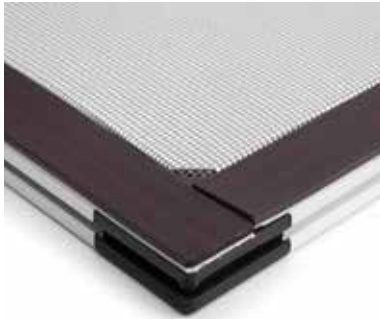

ZANZARIERE FISSE, SCORREVOLI e a BATTENTE

Rita
Fissa**Dimensioni massime consigliate****Larghezza: 1600 mm - Altezza: 1600 mm**

- Rete disponibile in fibra vetro (STD), alluminio o acciaio inox.
- Oltre queste misure verrà applicato un traverso di rinforzo.
- Fuori dalle misure consigliate non verrà fornita nessuna garanzia tecnica sul funzionamento del prodotto.

Spazzolino su tutto il perimetro e sistema fissaggio con vite *a richiesta*

Magnete su tutto il perimetro *a richiesta*

**Misure Sezioni**

Profilo fisso

Siamo a disposizione per la realizzazione di fisse sagomate.