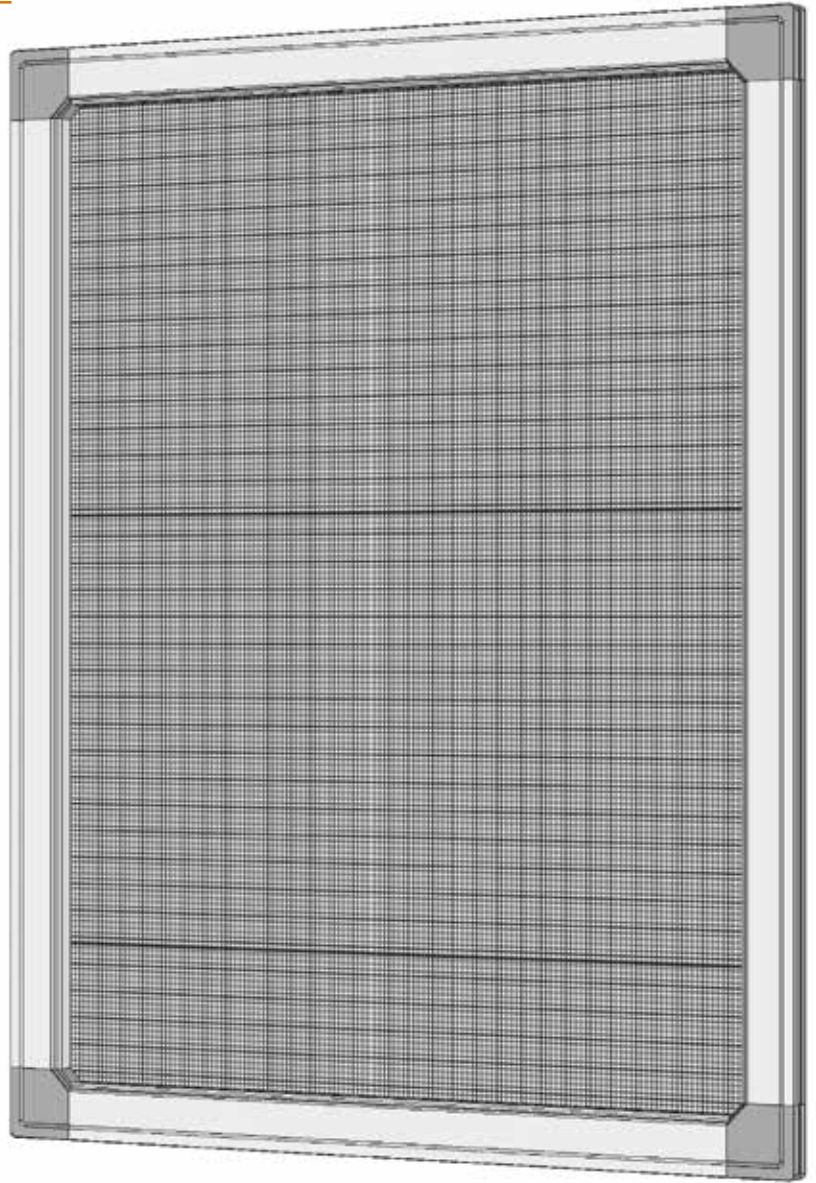

ZANZARIERE FISSE, SCORREVOLI e a BATTENTE

Rita
Fissa**Dimensioni massime consigliate****Larghezza: 1600 mm - Altezza: 1600 mm**

- Rete disponibile in fibra vetro (STD), alluminio o acciaio inox.
- Oltre queste misure verrà applicato un traverso di rinforzo.
- Fuori dalle misure consigliate non verrà fornita nessuna garanzia tecnica sul funzionamento del prodotto.

Spazzolino su tutto il perimetro e sistema fissaggio con vite *a richiesta*

Magnete su tutto il perimetro *a richiesta*

**Misure Sezioni**

Profilo fisso

Siamo a disposizione per la realizzazione di fisse sagomate.