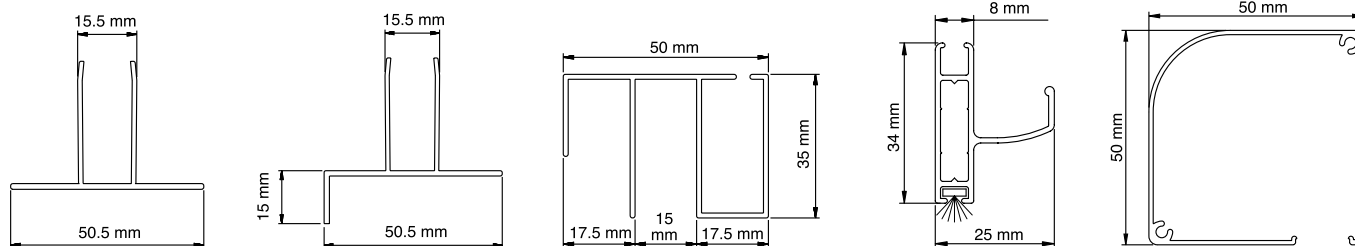

ZANZARIERE DA INCASSO

Laura 50

Monoguida bottoni

Dimensioni massime consigliate

Larghezza: 1800 mm - Altezza: 2600 mm

- Per larghezze da 1801 mm a 2200 mm si raccomanda altezza inferiore a 2200 mm.
- Per altezze da 2601 mm a 2800 mm si raccomanda larghezza inferiore a 1600 mm.
- Dove non specificato diversamente verranno fornite staffe di fissaggio cod. 0540.
- Fuori dalle misure consigliate non verrà fornita nessuna garanzia tecnica sul funzionamento del prodotto.
- Dispositivo risalita lenta a richiesta.

Guide a scomparsa

Rete con fettuccia e bottoni

Misure Sezioni

a richiesta
Staffe di fissaggio ribassate (0541)

Staffe di fissaggio standard (0540)

Monoguida con bottoni

Barra maniglia

Cassonetto