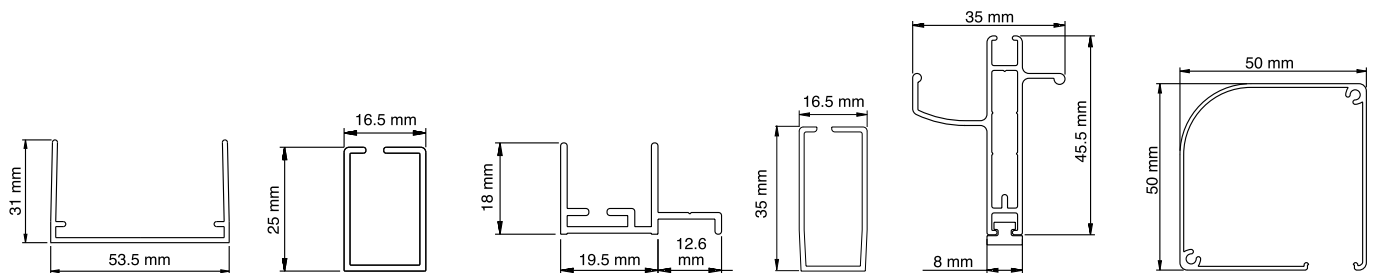

ZANZIERE DA MURO

Laterale

Dimensioni massime consigliate

Larghezza: 1400 mm - Altezza: 2600 mm

- Per larghezze da 1401 mm a 2800 mm si raccomanda versione doppia laterale.
- Disponibile versione con compensatore.
- Fuori dalle misure consigliate non verrà fornita nessuna garanzia tecnica sul funzionamento del prodotto.
- Dispositivo risalita lenta a richiesta.
- Disponibile versione in kit e in barre, con spazzolino Antivento

Versione doppia laterale

Larghezza: 2800 mm - Altezza: 2600 mm

Aggancio superiore

Aggancio inferiore

Per versione doppia laterale

Guida a pavimento asportabile

Misure Sezioni

a richiesta
Compensatore

Guida inferiore da 25 mm

Profilo d'incontro

Guida superiore

Barra maniglia

Cassonetto