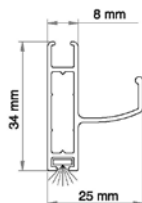

ZANZARIERE SPECIALI

Motorizzata

Dimensioni massime consigliate

Larghezza: 1800 mm - Altezza: 2600 mm

- Per larghezze da 1801 mm a 2200 mm si raccomanda altezza inferiore ai 2400 mm.
- Dove non specificato diversamente, la zanzariera verrà fornita con l'uscita del cavo motore sul lato destro superiore.
- Fuori dalle misure consigliate non verrà fornita nessuna garanzia tecnica sul funzionamento del prodotto.

Guide regolabili

Barra appesantita

Misure Sezioni

Cassonetto

Barra maniglia

Guida regolabile con bottoni per muro

*a richiesta*  
Guida fissa con bottoni per incasso