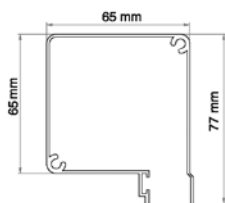

ZANZARIERE SPECIALI

Motorizzata

Dimensioni massime consigliate

Larghezza: 1800 mm - Altezza: 2600 mm

- Per larghezze da 1801 mm a 2200 mm si raccomanda altezza inferiore ai 2400 mm.
- Dove non specificato diversamente, la zanzariera verrà fornita con l'uscita del cavo motore sul lato destro superiore.
- Fuori dalle misure consigliate non verrà fornita nessuna garanzia tecnica sul funzionamento del prodotto.

Guide regolabili

Barra appesantita

Misure Sezioni

Cassonetto

Barra maniglia

Guida regolabile con bottoni per muro

*a richiesta*  
Guida fissa con bottoni per incasso