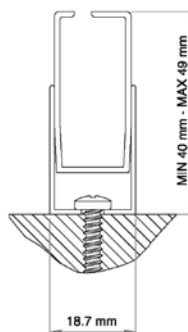

ZANZARIERE SPECIALI

Motorizzata

Dimensioni massime consigliate

Larghezza: 1800 mm - Altezza: 2600 mm

- Per larghezze da 1801 mm a 2200 mm si raccomanda altezza inferiore ai 2400 mm.
- Dove non specificato diversamente, la zanzariera verrà fornita con l'uscita del cavo motore sul lato destro superiore.
- Fuori dalle misure consigliate non verrà fornita nessuna garanzia tecnica sul funzionamento del prodotto.

Guide regolabili

Barra appesantita

Misure Sezioni

Cassonetto

Barra maniglia

Guida regolabile con bottoni per muro

*a richiesta*  
Guida fissa con bottoni per incasso