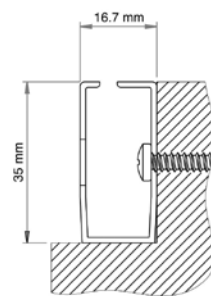

ZANZARIERE SPECIALI

Motorizzata

Dimensioni massime consigliate

Larghezza: 1800 mm - Altezza: 2600 mm

- Per larghezze da 1801 mm a 2200 mm si raccomanda altezza inferiore ai 2400 mm.
- Dove non specificato diversamente, la zanzariera verrà fornita con l'uscita del cavo motore sul lato destro superiore.
- Fuori dalle misure consigliate non verrà fornita nessuna garanzia tecnica sul funzionamento del prodotto.

Guide regolabili

Barra appesantita

Misure Sezioni

Cassonetto

Barra maniglia

Guida regolabile con bottoni per muro

*a richiesta*  
Guida fissa con bottoni per incasso