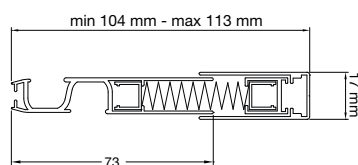

### Dimensioni massime consigliate

Larghezza: 1600 mm - Altezza: 1800 mm

- Rete disponibile solo nel colore nero.
- Fuori dalle misure consigliate non sarà fornita nessuna garanzia tecnica sul funzionamento del prodotto.

## Misure Sezioni

Guide laterali

Barra maniglia e pacchetto rete

Astina