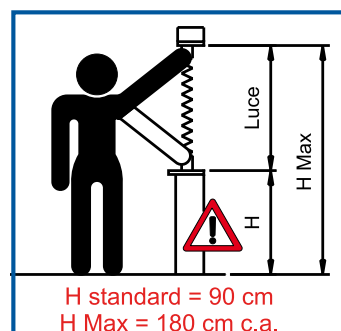

### Dimensioni massime consigliate

Larghezza: 1600 mm - Altezza: 1800 mm

- Rete disponibile solo nel colore nero.
- Fuori dalle misure consigliate non sarà fornita nessuna garanzia tecnica sul funzionamento del prodotto.

## Misure Sezioni

Guide laterali

Barra maniglia e pacchetto rete

Astina