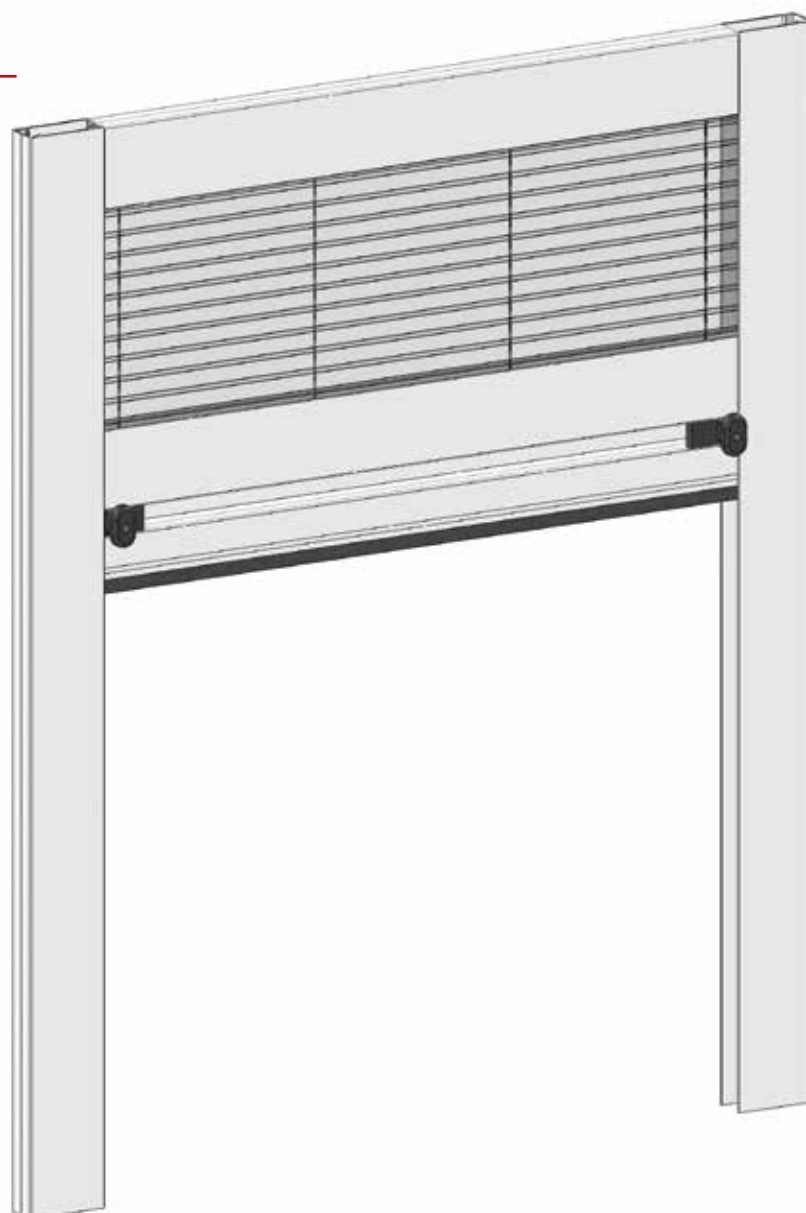

## Verticale

### Dimensioni massime consigliate

Larghezza: 1600 mm - Altezza: 1800 mm

- Rete disponibile solo nel colore nero.
- Fuori dalle misure consigliate non sarà fornita nessuna garanzia tecnica sul funzionamento del prodotto.

## Misure Sezioni

Guide laterali

Barra maniglia e pacchetto rete

Astina