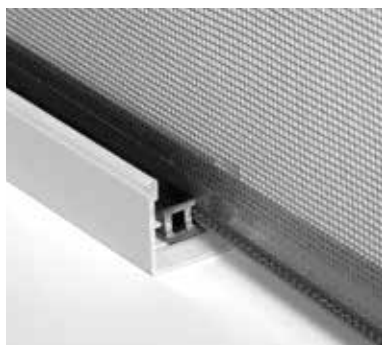

Speciale fettuccia con cerniera zip