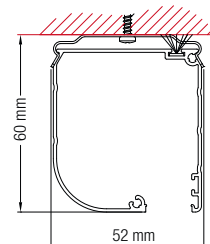

### Dimensioni massime consigliate

Larghezza: 1800 mm - Altezza: 1600 mm

- Per altezze superiori l'azienda si riserva la possibilità di utilizzare cassonetti più grandi.
- Sistema di scorrimento rete tramite cerniera zip.
- Dimensioni ridotte della guida, solo 20 mm di ingombro luce.
- Disponibile versione con compensatore.
- Fuori dalle misure consigliate non sarà fornita nessuna garanzia tecnica sul funzionamento del prodotto.

### Misure Sezioni

Guide zip

Barra maniglia

A richiesta  
spazzolino recupero  
fuori squadra

Cassonetto

a richiesta  
Clip fissaggio cassonetto