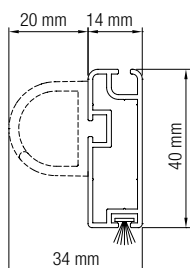

### Dimensioni massime consigliate

Larghezza: 1800 mm - Altezza: 1600 mm

- Per altezze superiori l'azienda si riserva la possibilità di utilizzare cassonetti più grandi.
- Sistema di scorrimento rete tramite cerniera zip.
- Dimensioni ridotte della guida, solo 20 mm di ingombro luce.
- Disponibile versione con compensatore.
- Fuori dalle misure consigliate non sarà fornita nessuna garanzia tecnica sul funzionamento del prodotto.

### Misure Sezioni

Guide zip

Barra maniglia

A richiesta  
spazzolino recupero  
fuori squadra

Cassonetto

a richiesta  
Clip fissaggio cassonetto