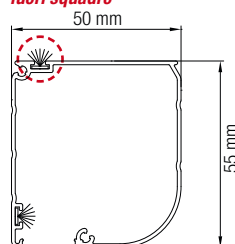

### Dimensioni massime consigliate

Larghezza: 1800 mm - Altezza: 1600 mm

- Per altezze superiori l'azienda si riserva la possibilità di utilizzare cassonetti più grandi.
- Sistema di scorrimento rete tramite cerniera zip.
- Dimensioni ridotte della guida, solo 20 mm di ingombro luce.
- Disponibile versione con compensatore.
- Fuori dalle misure consigliate non sarà fornita nessuna garanzia tecnica sul funzionamento del prodotto.

### Misure Sezioni

Guide zip

Barra maniglia

A richiesta  
spazzolino recupero  
fuori squadra

Cassonetto

a richiesta  
Clip fissaggio cassonetto